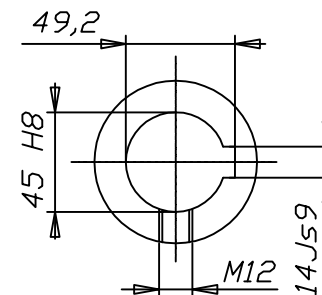

TIPO-TYPE
TYP

B5

CLIENTE-CUSTOMER-CLIENT-KUNDE

DANI-TECH A/S -DK-

DATA

06/12/17

RIF.CLIENTE-CUSTOMER REF.-REF.CLIENT-BEZUG KUNDE

ORIGINE

VISTO

MODIFICHE-MODIFICATIONS-ANDERUNGEN-MODIFICACIONES

POTENZA : 47 Cv (540 g/min)
COPPIA : 620 Nm (540 g/min)

NOTE :

CODICE C.E.D.
B5N077CEA60L45