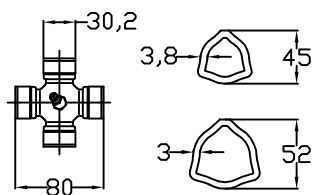

TIPO-TYPE
TYP

B5

CLIENTE-CUSTOMER-CLIENT-KUNDE

DANI-TECH A/S -DK-

DATA

06/12/17

RIF.CLIENTE-CUSTOMER REF.-REF.CLIENT-BEZUG KUNDE

ORIGINE

VISTO

MODIFICHE-MODIFICATIONS-ANDERUNGEN-MODIFICACIONES

POTENZA : 47 Cv (540 g/min)
COPPIA : 620 Nm (540 g/min)

NOTE :